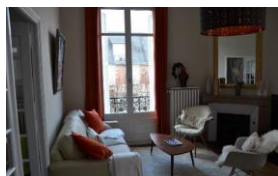

Studios : 600€ à 900€ par mois selon standing

Appartements/maisons : 800€ à 2000€ par mois selon standing