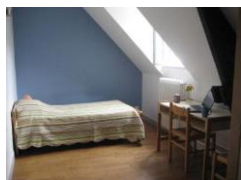

HAMEAU SAINT-MICHEL – DISPONIBLE DE JUIN A AOUT – VOIR CATALOGUE

Prestations : Chambre avec petit déjeuner - Eau et électricité inclus, draps et linge de toilette fournis, wifi, accès laverie, ménage une fois par semaine, cotisation incluse (demi-pension : obligatoire pour séjour d'un mois 100€ par mois)

Distance de l'Institut : 2 minutes à pied

Préavis : un mois

Caution : 130€

Possibilité court séjour sur demande