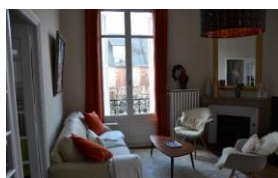

Estudios: de 600 a 900 euros al mes, dependiendo de la posición.

Apartamentos / casas: 1 000 € a 2000 € al mes, dependiendo de la posición